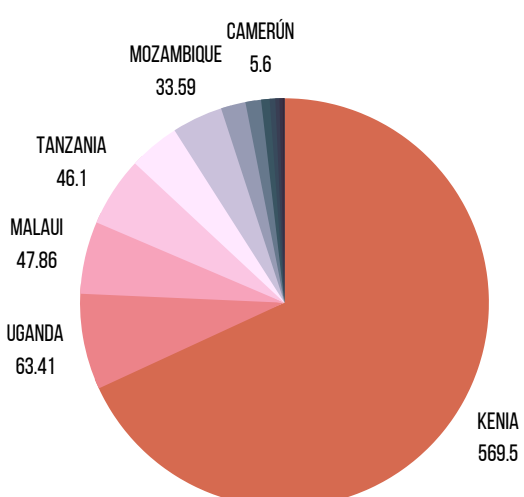

TONELADAS DE PRODUCCIÓN

POR MIL TONELADAS MÉTRICAS